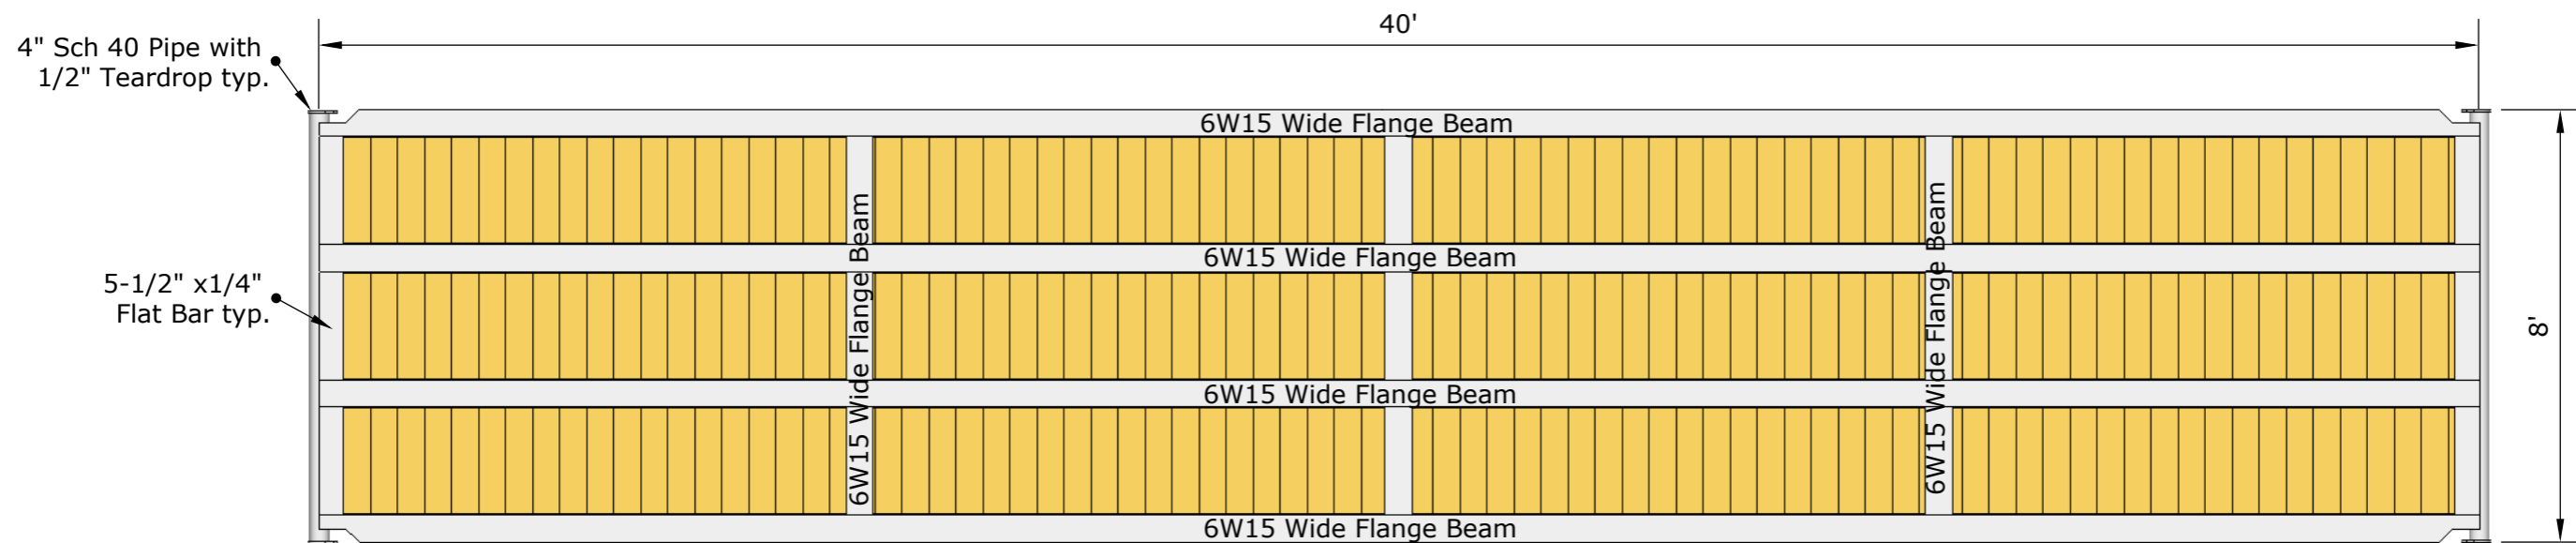

**MT Rigmat Perspective
4 Beam 8x20ft and 8x40ft Sizes**

For Sales Or Information Contact:
Travis Jordan
 Owner/President
 Cell: (406) 274-1230
 travis@mtrigmat.com

MT Rig Mat LLC
 PO Box 190
 Charlo, MT 59824
 www.mtrigmat.com

1 8ftx20ft Rig Mat Dimensions
Scale: 1:40

2 8ftx40ft Rig Mat Dimensions
Scale: 1:40

MT Rigmat Dimensions

4 Beam 8x20ft and 8x40ft Sizes

For Sales Or Information Contact:
Travis Jordan
 Owner/President
 Cell: (406) 274-1230
 travis@mtrigmat.com