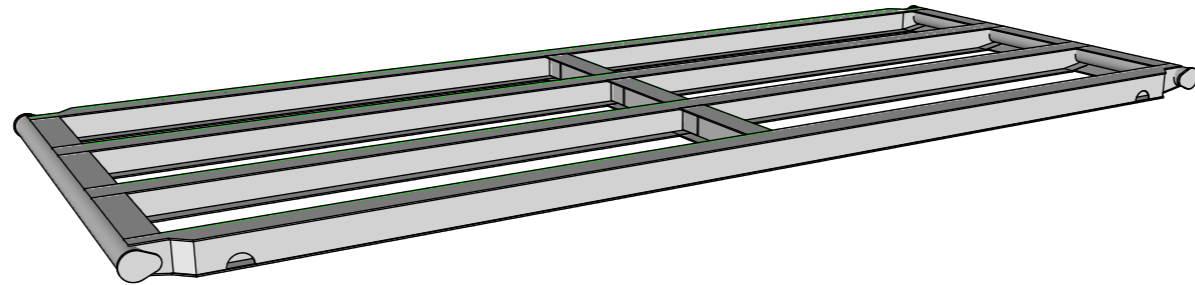

1 8ftx20ft Rig Mat