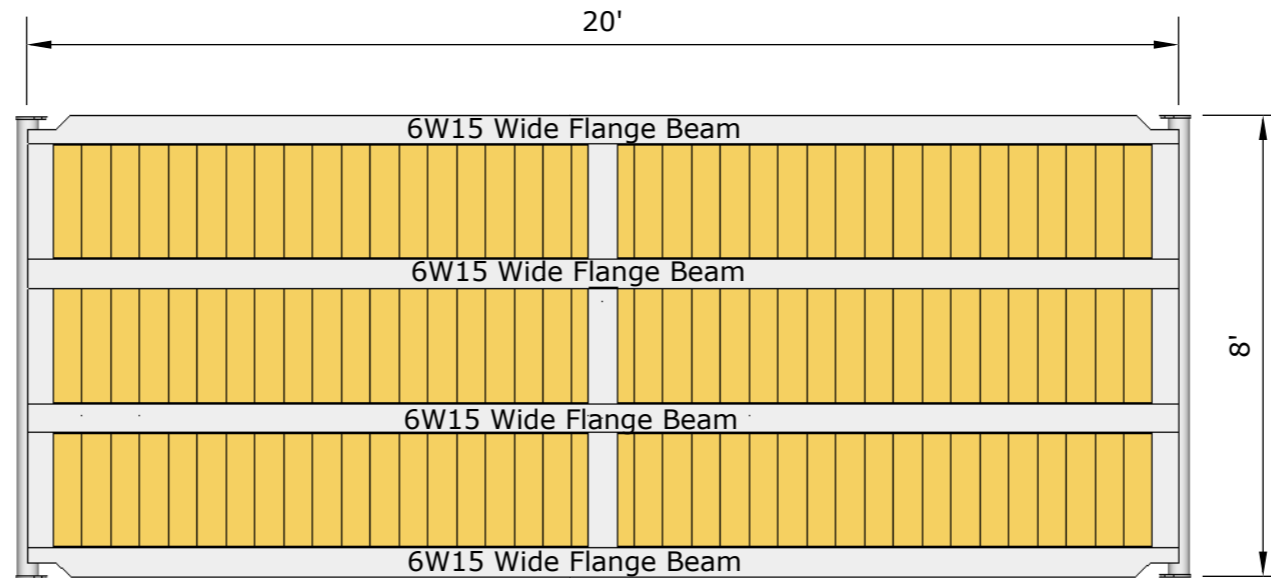

**MT Rigmat Perspective
4 Beam 8x20ft and 8x40ft Sizes**

For Sales Or Information Contact:
Travis Jordan
 Owner/President
 Cell: (406) 274-1230
 travis@mtrigmat.com

MT Rig Mat LLC
 PO Box 190
 Charlo, MT 59824
 www.mtrigmat.com

1 8ftx20ft Rig Mat Dimensions
Scale: 1:40

2 8ftx40ft Rig Mat Dimensions
Scale: 1:40

MT Rigmat Dimensions

4 Beam 8x20ft and 8x40ft Sizes

For Sales Or Information Contact:
Travis Jordan
 Owner/President
 Cell: (406) 274-1230
 travis@mtrigmat.com