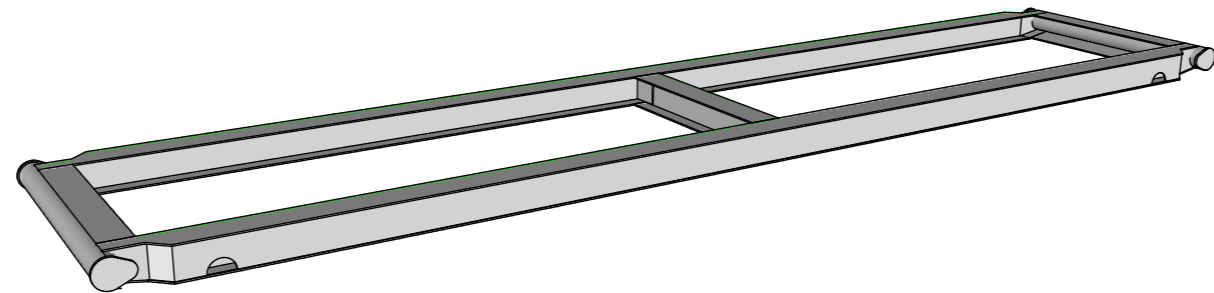

1 4ftx20ft Rig Mat