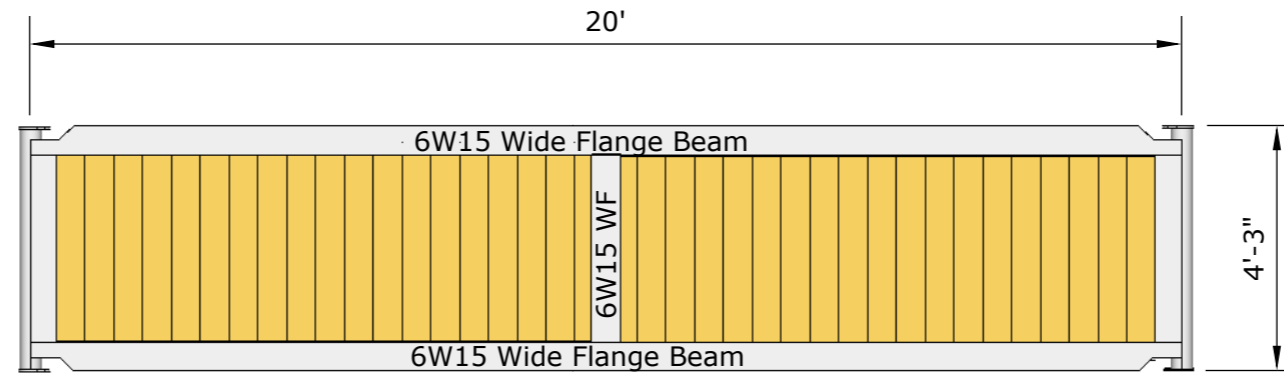

1 4ftx20ft Rig Mat Dimensions
Scale: 1:40

2 4ftx40ft Rig Mat Dimensions
Scale: 1:40

MT Rigmat Dimensions 4x20ft and 4x40ft Sizes

For Sales Or Information Contact:
Travis Jordan
 Owner/President
 Cell: (406) 274-1230
 travis@mtrigmat.com