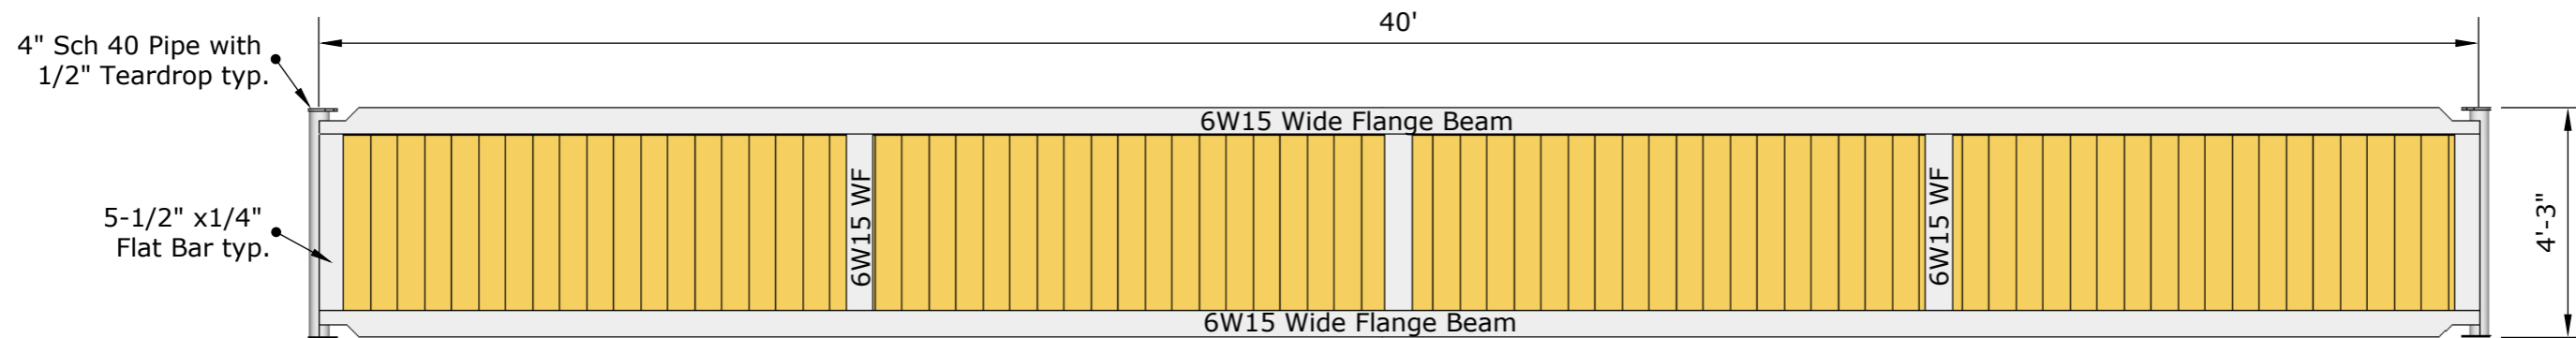

1 4ftx20ft Rig Mat Dimensions
Scale: 1:40

2 4ftx40ft Rig Mat Dimensions
Scale: 1:40

MT Rigmat Dimensions 4x20ft and 4x40ft Sizes

For Sales Or Information Contact:
Travis Jordan
 Owner/President
 Cell: (406) 274-1230
 travis@mtrigmat.com