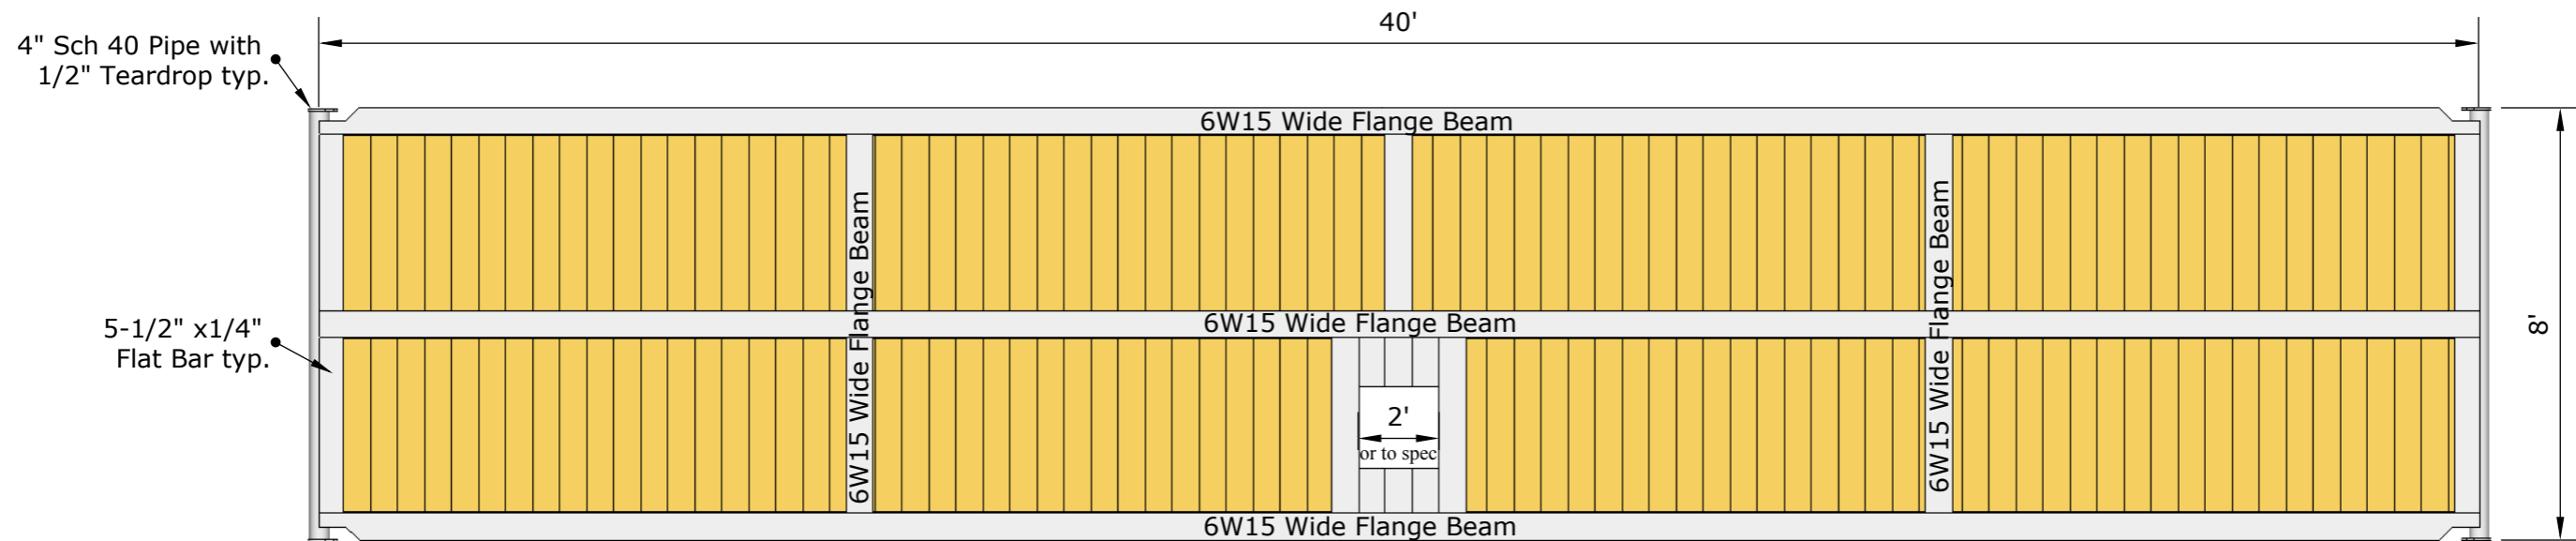

1 8ftx20ft Rig Mat Dimensions
Scale: 1:40

2 8ftx40ft Rig Mat Dimensions
Scale: 1:40

MT Rigmat Mousehole 8x20ft and 8x40ft Sizes

For Sales Or Information Contact:
Travis Jordan
 Owner/President
 Cell: (406) 274-1230
 travis@mtrigmat.com