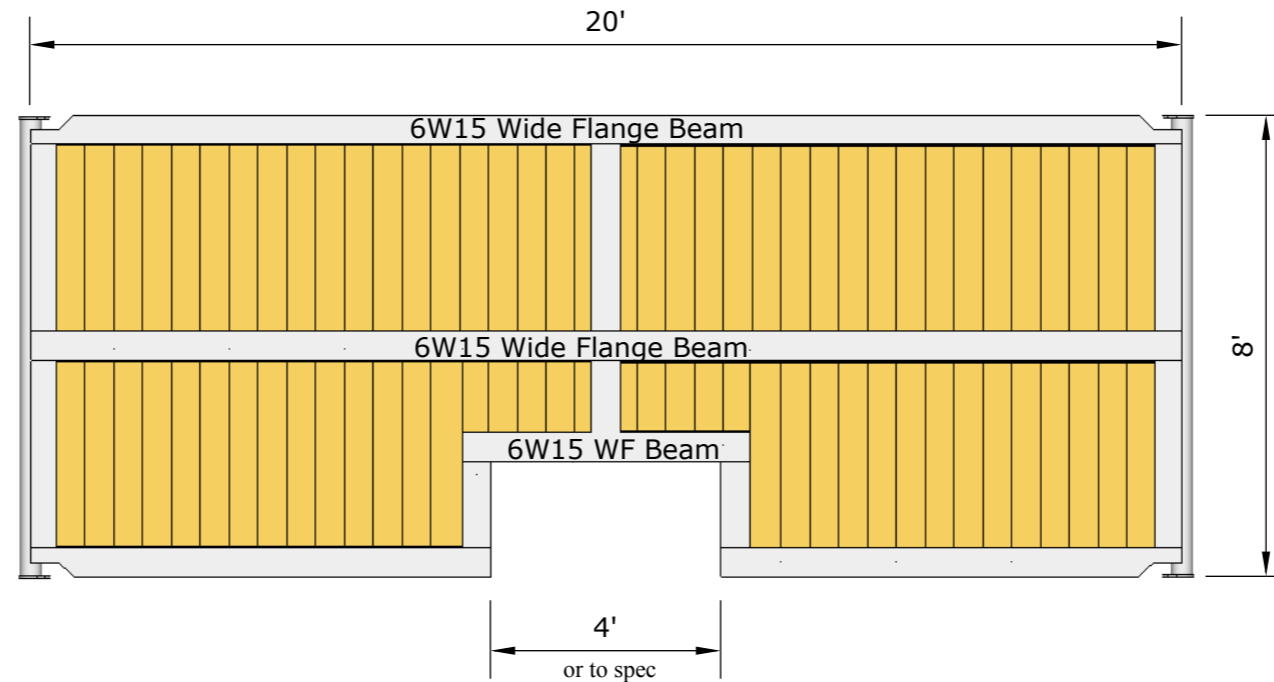

1 8ftx20ft Rig Mat Dimensions
Scale: 1:40

2 8ftx40ft Rig Mat Dimensions
Scale: 1:40

MT Rigmat Mousehole 8x20ft and 8x40ft Sizes

For Sales Or Information Contact:
Travis Jordan
 Owner/President
 Cell: (406) 274-1230
 travis@mtrigmat.com