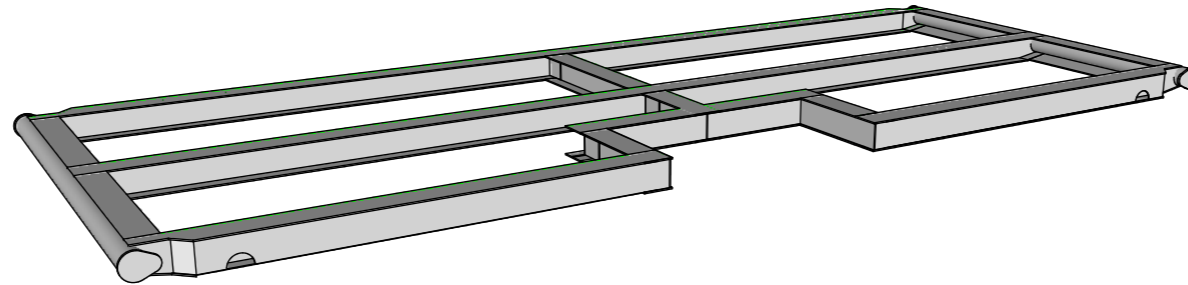

1 8ftx20ft Rig Mat